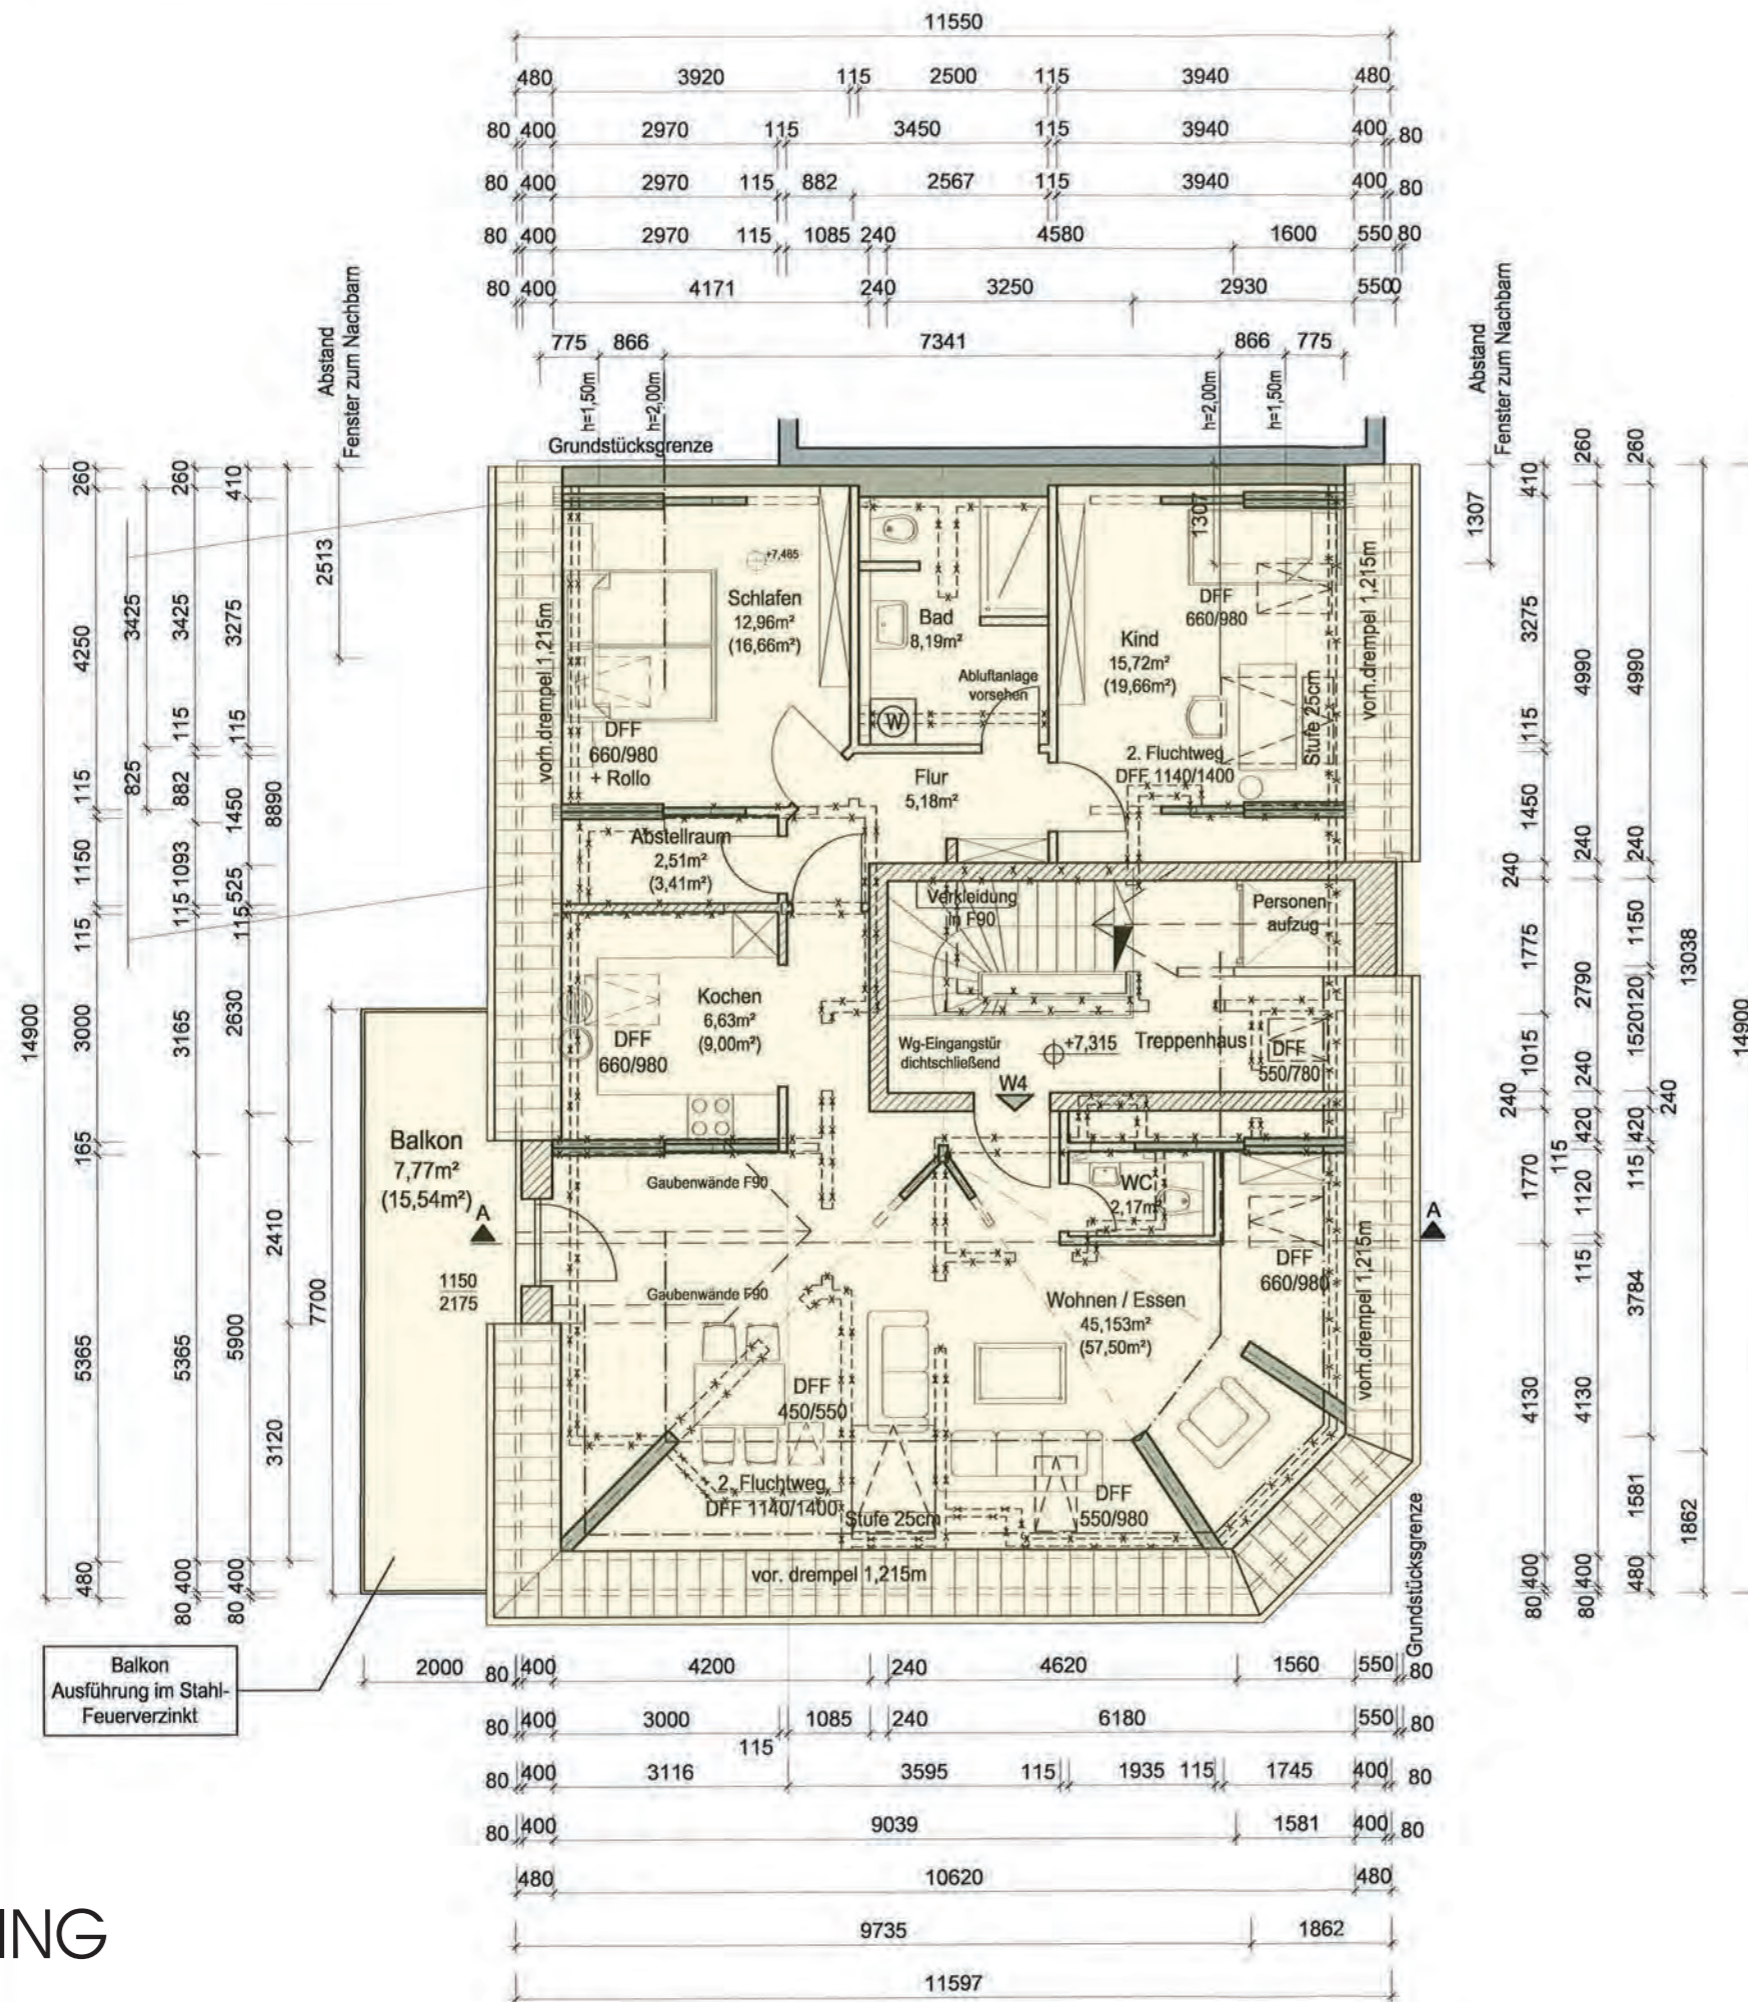

Hofansicht

WEALTH & LIVING  
IMMOBILIEN

Strassenansicht

Süd- Ost Ansicht

Schnitt A-A

Schnitt B-B

**Legende**

- Bestand
- Neubau
- Abbruch

Balkon  
Ausführung im Stahl-  
Feuerverzinkt