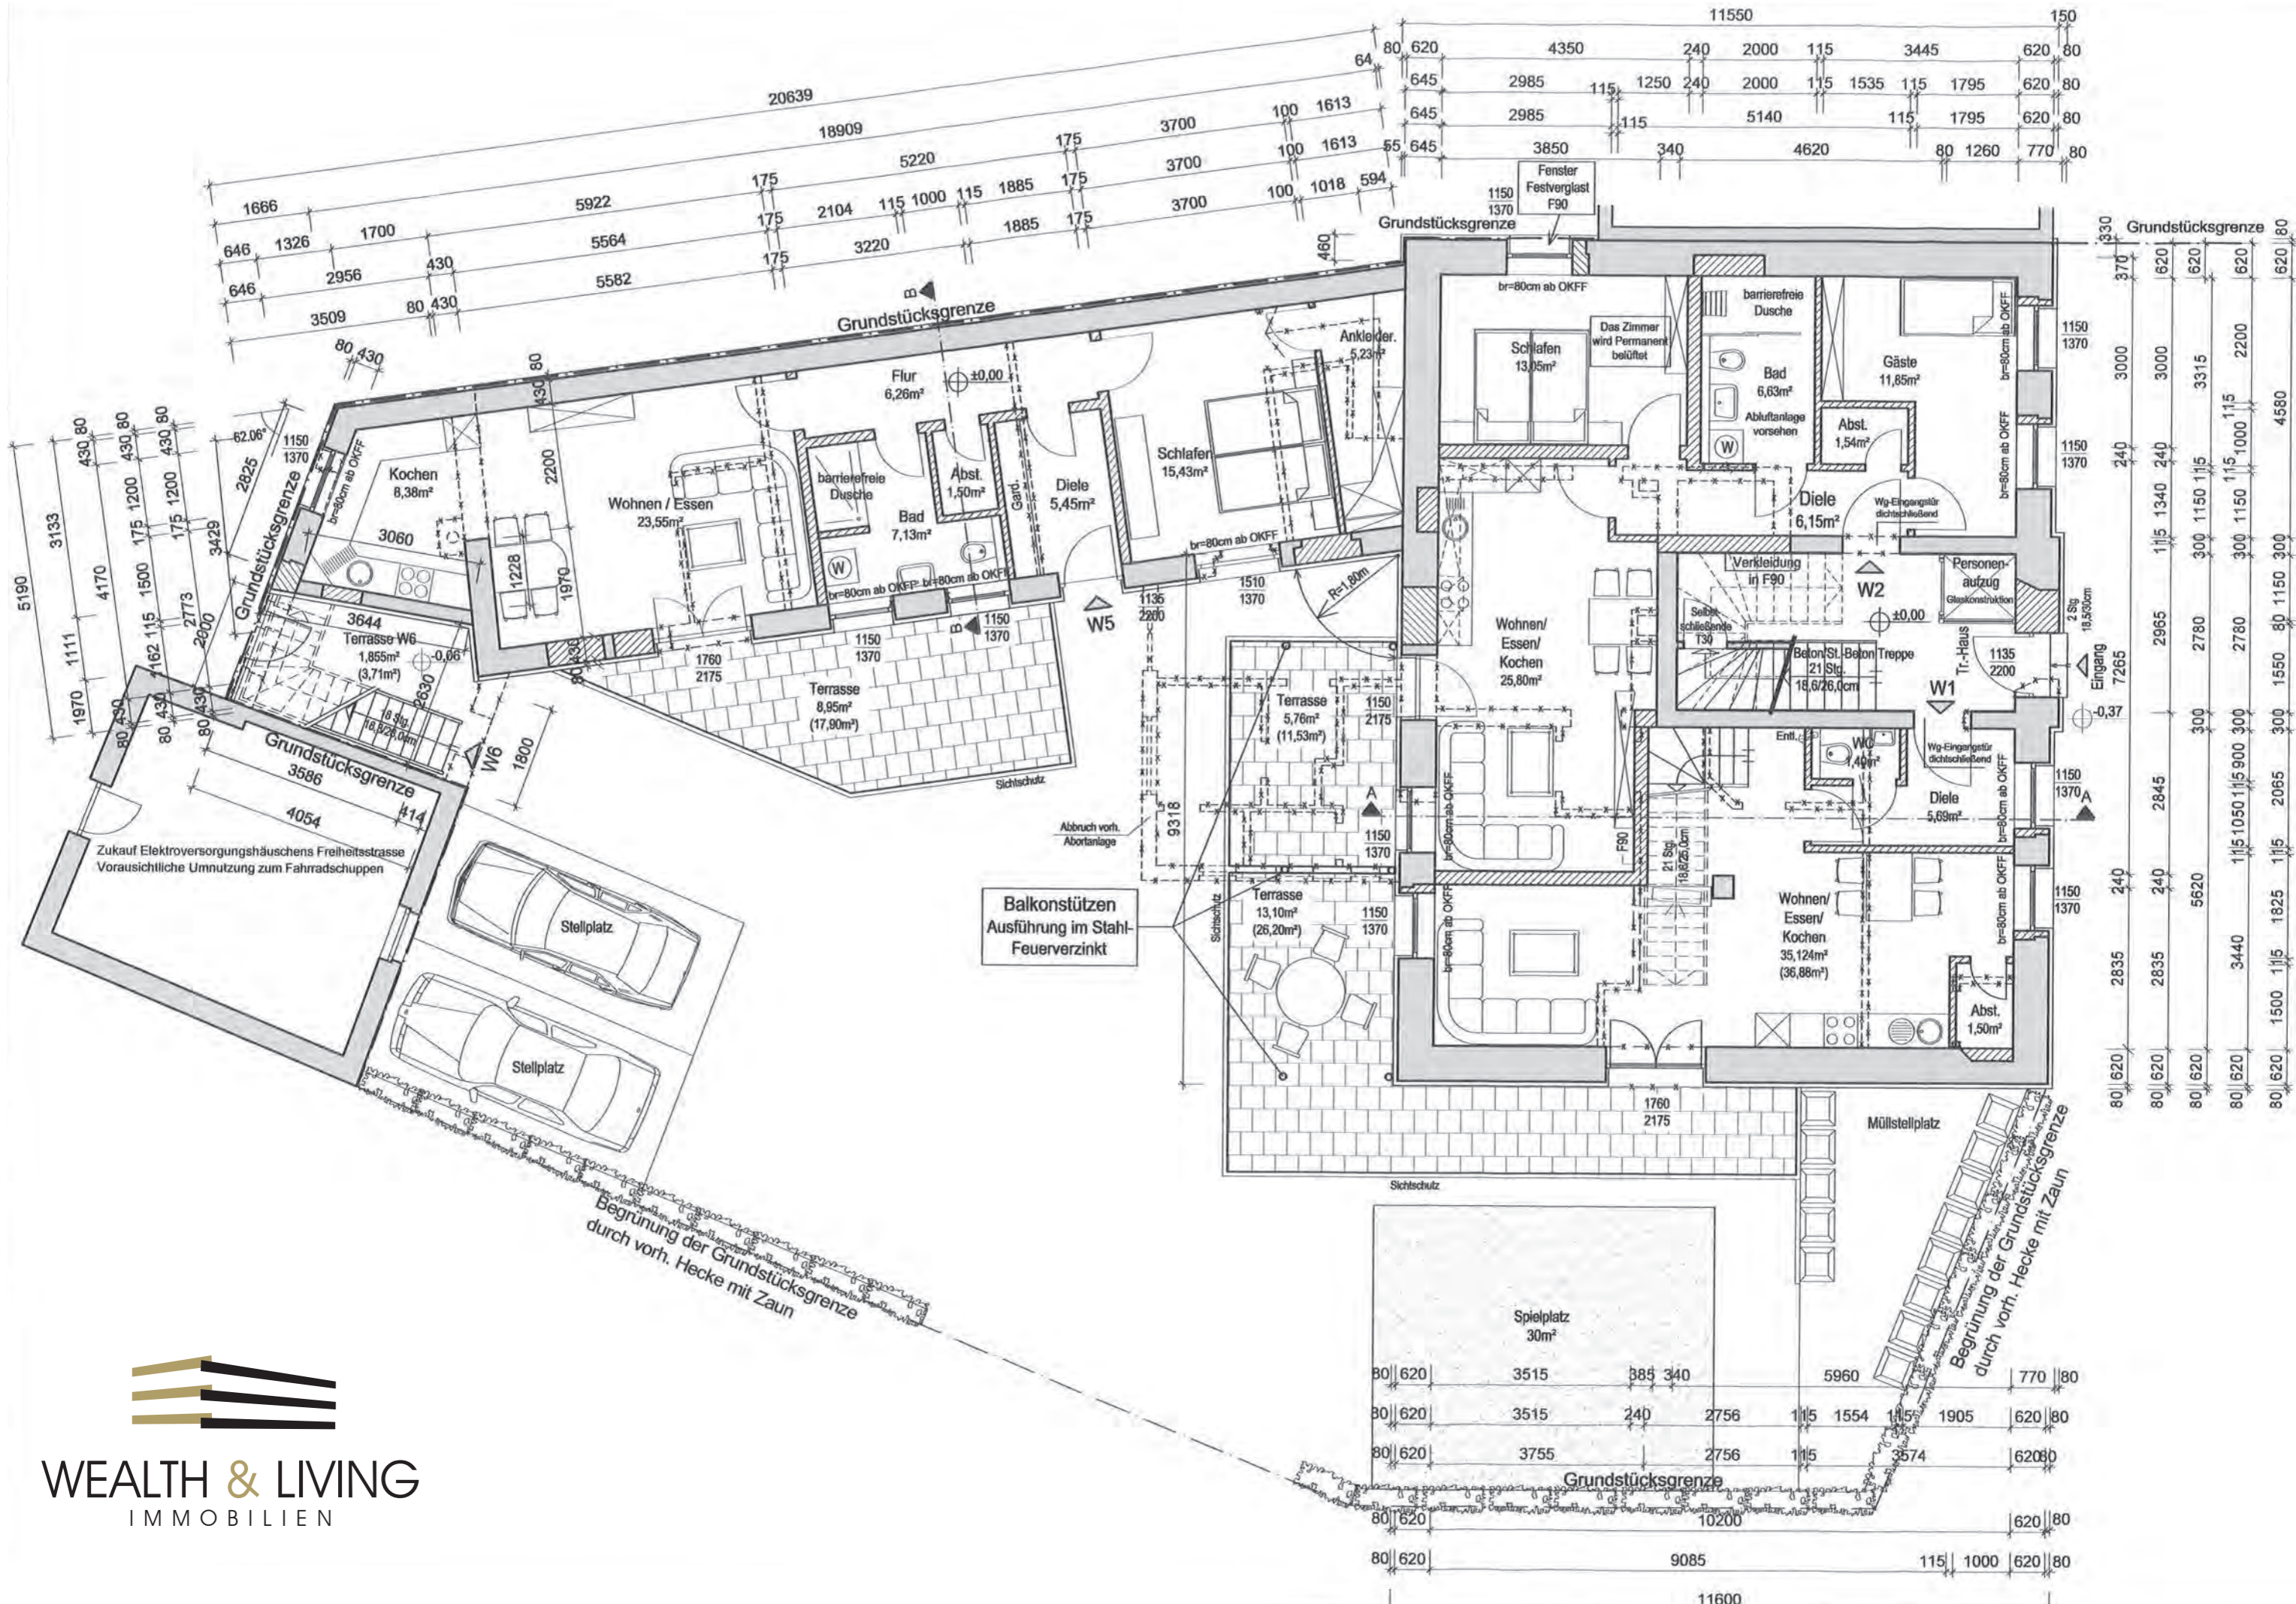

Hofansicht

WEALTH & LIVING  
IMMOBILIEN

Strassenansicht

Süd- Ost Ansicht

Schnitt A-A

Schnitt B-B

**Legende**

- Bestand
- Neubau
- Abbruch

Balkon  
Ausführung im Stahl-  
Feuerverzinkt