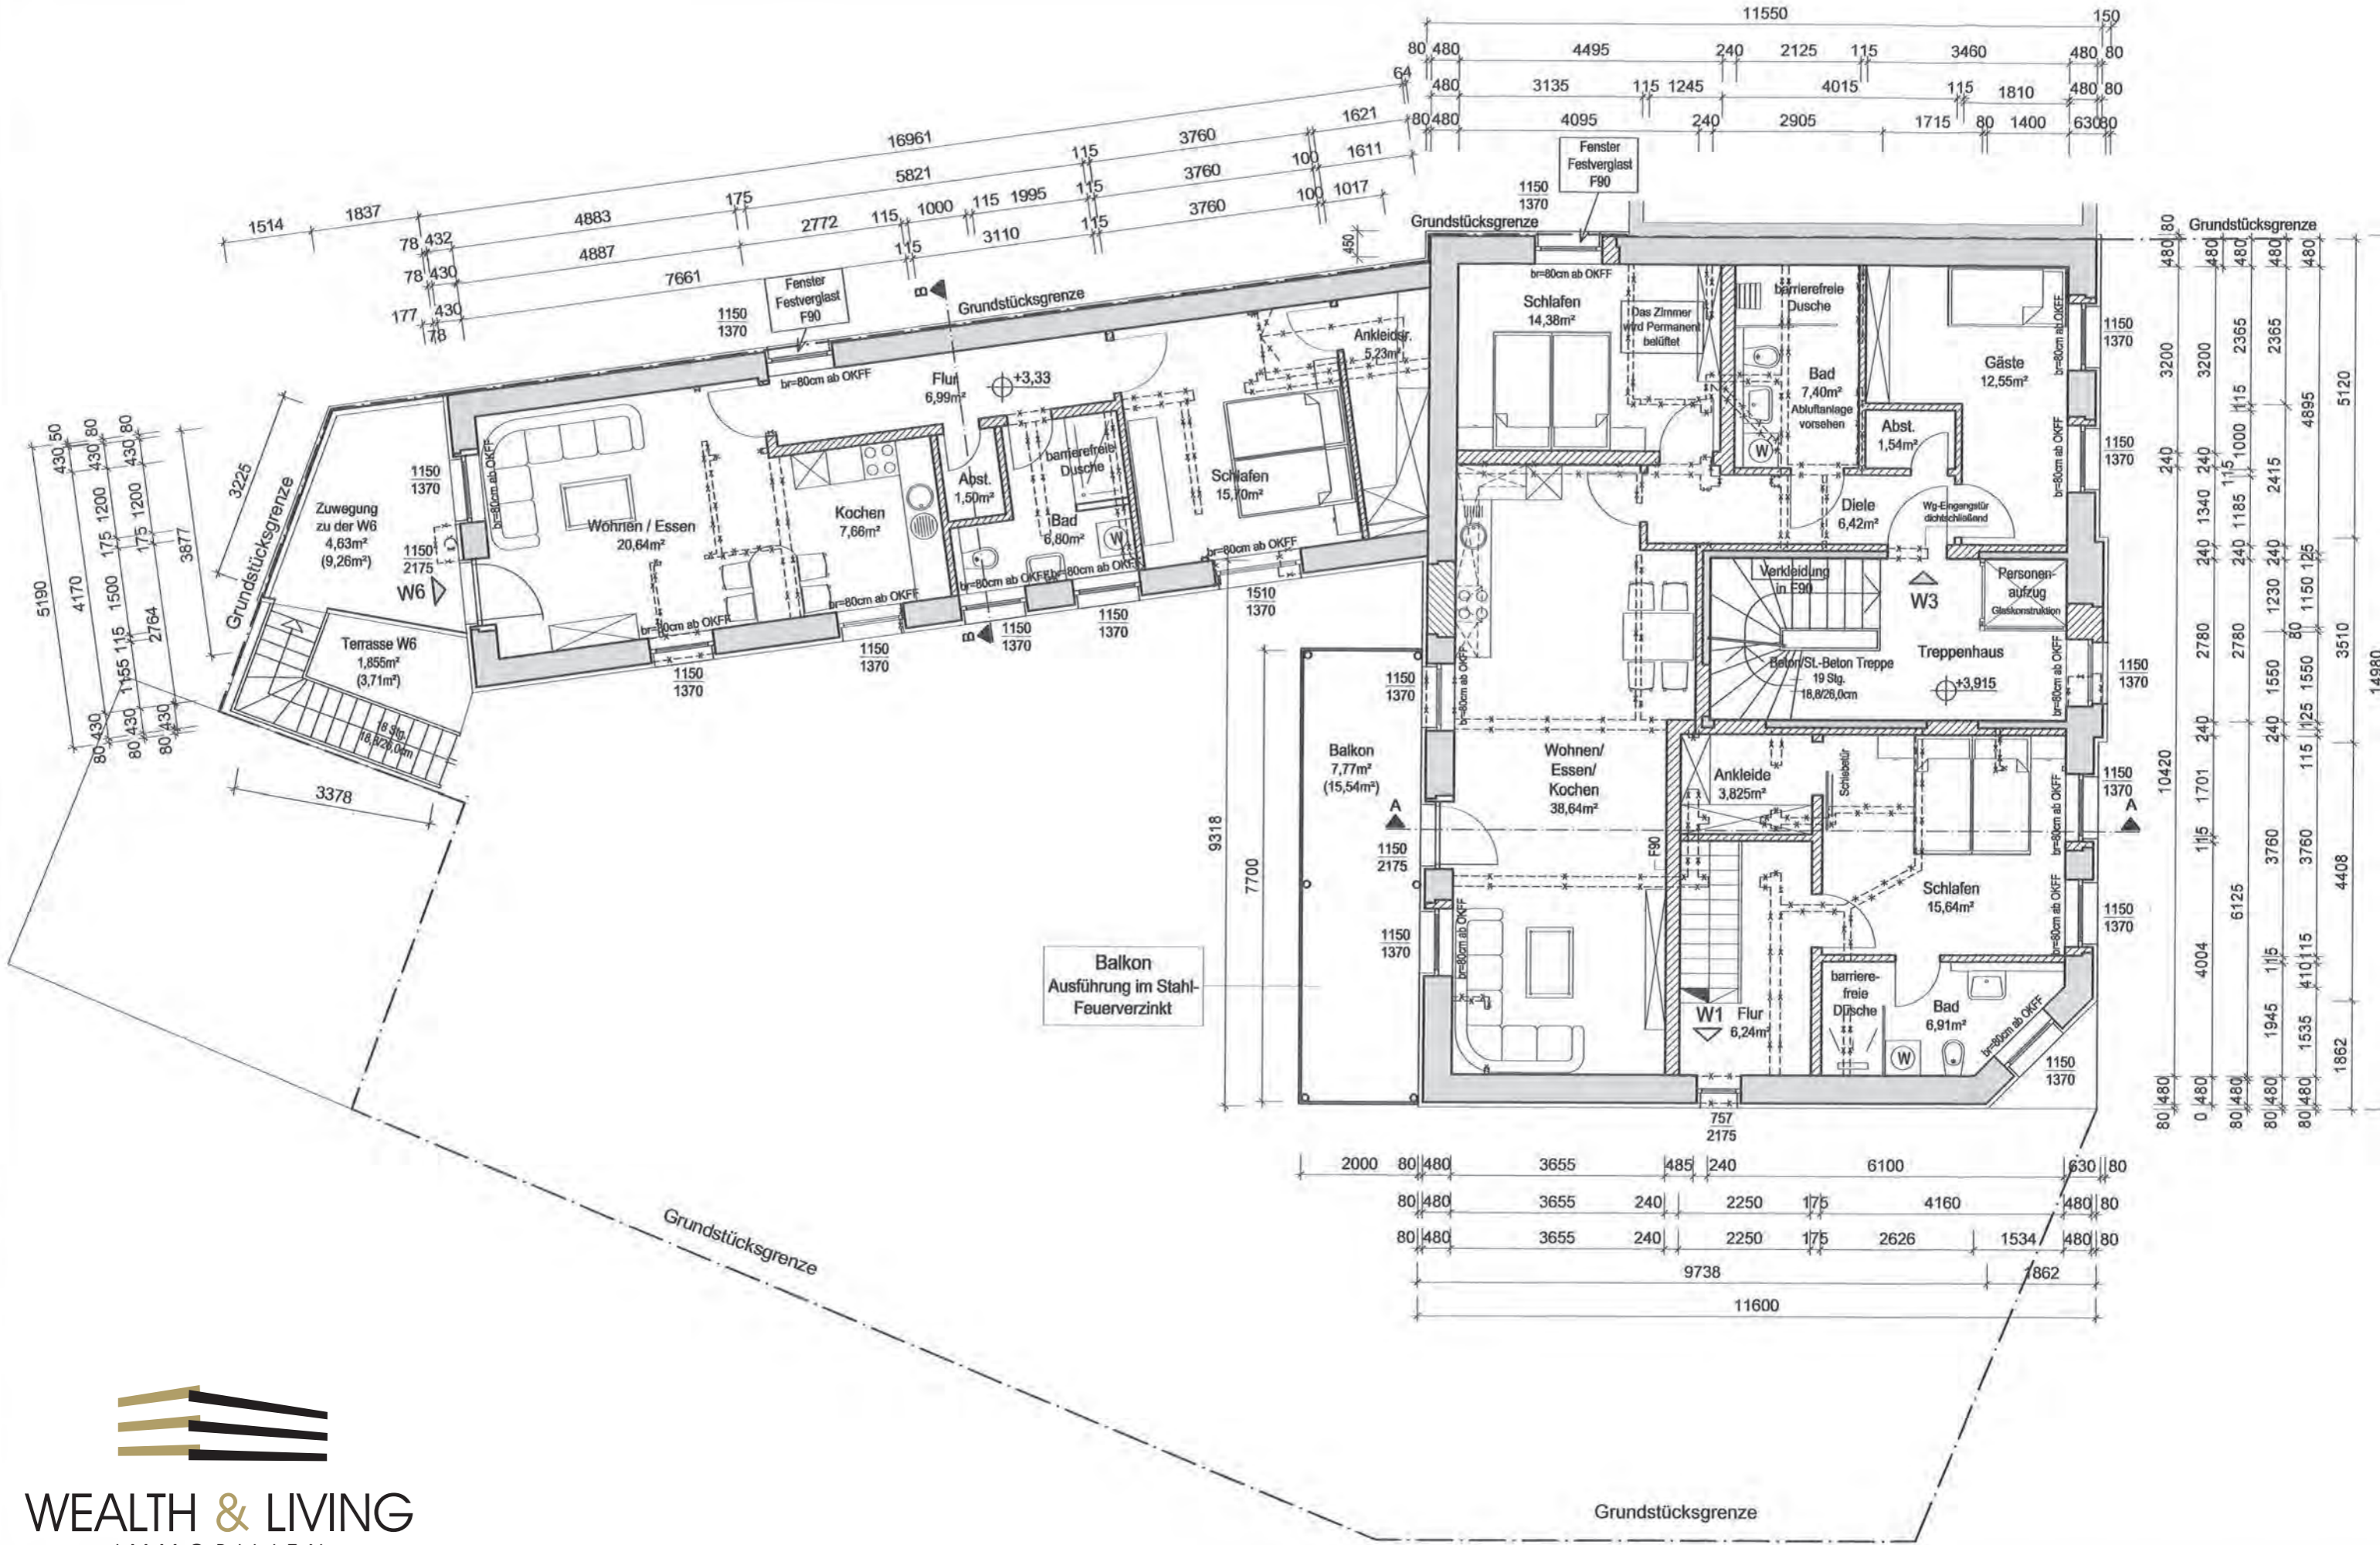

Hofansicht

WEALTH & LIVING  
IMMOBILIEN

Strassenansicht

Süd- Ost Ansicht

Schnitt A-A

Schnitt B-B

**Legende**

- Bestand
- Neubau
- Abbruch

Balkon  
Ausführung im Stahl-  
Feuerverzinkt